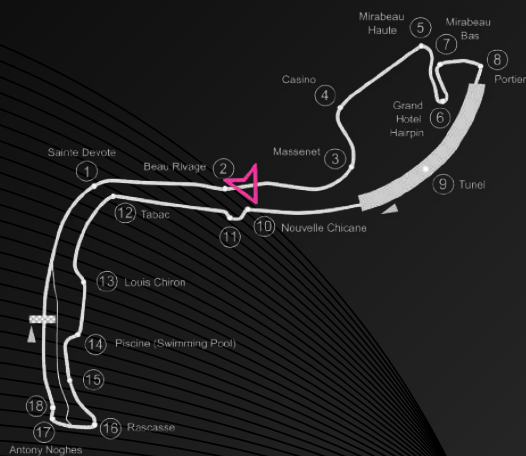

Appartement Castellara

Emplacement:

09 Vue sur la sortie du tunnel

10 Entrée Nouvelle Chicane

Services:

- Accueil par nos hôtes à Monaco et distribution du pass officiel délivré par la sûreté publique.
- Mise à disposition de l'appartement de 09h00 à 18h00 (*tbc selon programme officiel*).
- Accès par l'avenue de la Costa et par ascenseur jusqu'à l'appartement.
- Service traiteur: déjeuner gourmet buffet, collation goûter et service champagne, alcool et vins fins. Personnel de service.
- Aménagement de standing avec écrans plasmas pour suivre le Grand Prix en direct.
- Coffret Grand Prix : Bouchons d'oreilles, programme officiel et assurance Responsabilité Civile organisateur.

Notre + : Terrasse, personnel et service privés à personnaliser selon vos souhaits. **Chambres disponibles à la location en sus.**

Offre:

Nom:	Castellara
Superficie:	140m2 – 12m linéaire
Etage:	1er – Au dessus des monoplaces
Capacité:	30pax Covid measure
Services:	Appartement entièrement à disposition avec toutes les commodités et sanitaires, wifi, écran TV, conciergerie
Option:	Privatisation sur devis avec deux chambres à disposition et parking
Conditions:	100% à la commande Minimum 10 personnes
Notre avis:	Meilleur rapport prix/proximité du marché.